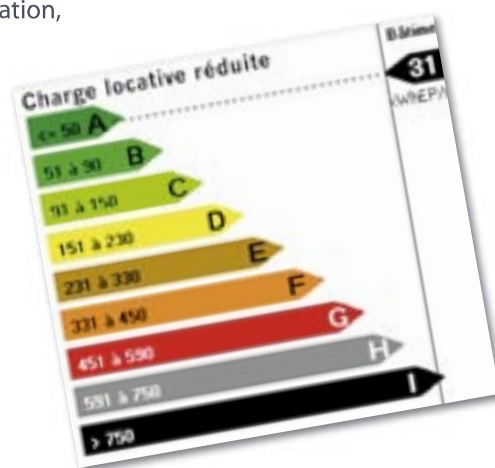

Des services à la carte, 100% adaptés aux besoins des entreprises

Le concept « Quartier des Entrepreneurs » permet aux entreprises hébergées de disposer de services à la carte adaptés à leurs besoins, qu'ils soient ponctuels ou permanents :

- ☒ Accueil : physique et téléphonique personnalisé.
- ☒ Secrétariat : assistance administrative, façonnage, service courrier, traduction, reprographie ...
- ☒ Développement : assistance commerciale, domiciliation commerciale, organisation de séminaires et congrès...
- ☒ Gestion : fiches de paies, gestion d'agenda, prise de rendez-vous, groupement d'achat (fournitures de bureau), secrétariat comptable ...

Situation

La création récente de la zone Franche Urbaine Sébastopol et les nombreux projets en cours de développement, placent le Quartier des Entrepreneurs de Metz au coeur d'un tissu de PME important.

- ☒ 2 mn de Metz Technopôle.
- ☒ 2 mn de l'échangeur autoroutier de l'autoroute A4.
- ☒ 15 mn du centre-ville de Metz.