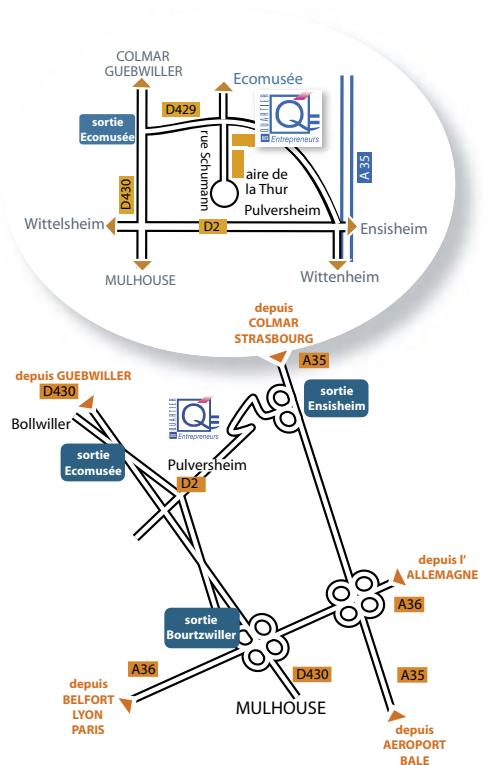

www.quartier-des-entrepreneurs.com

Quartier des Entrepreneurs

Mulhouse - Pulversheim

des prestations sur mesure

Le Quartier des Entrepreneurs de Mulhouse Pulversheim, c'est 3750 m² disponibles à la location dans un environnement adapté.

une situation idéale

- A 15 minutes de Mulhouse
- A 20 minutes de Colmar et Bâle (Suisse)
- Aire de stationnement gratuite pour vous, vos collaborateurs ou vos clients

Quartier des Entrepreneurs

Route de Guebwiller | Aire de la Thur | 68840 PULVERSHEIM